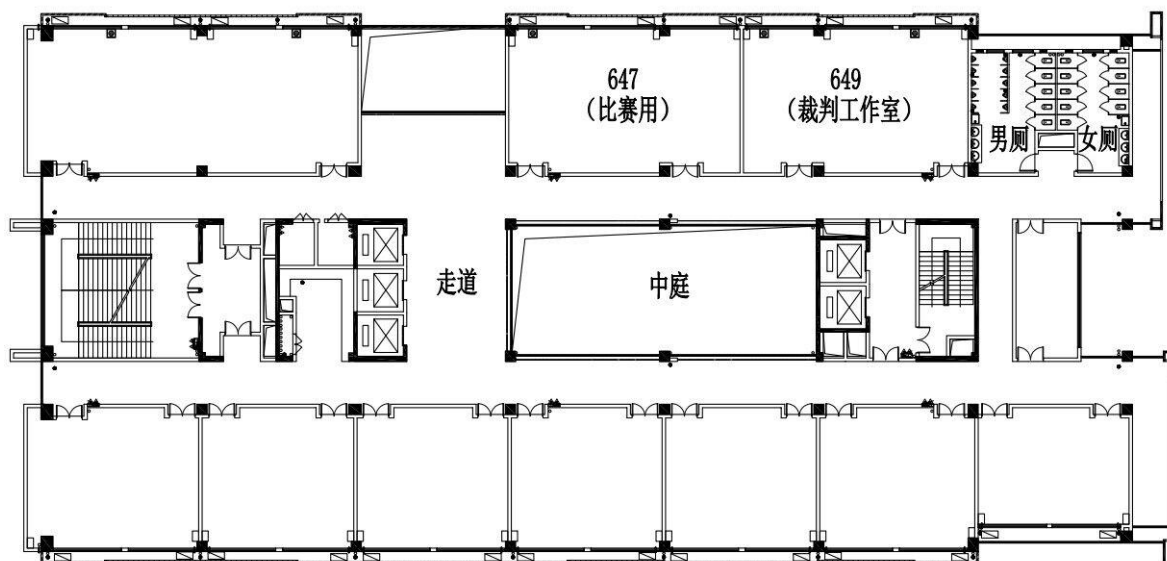

## 一、赛场位置

## 福建船政交通职业学院

1-报到处（福道园培训中心） 2-赛场（福船园艺新楼）

福道园培训中心

福船园艺新楼

## 二、赛场分布图

赛场布局图一（福船园艺新楼北楼六层）

赛场布局图二（福船园艺新楼北楼七层）

赛场布局图三（福船园艺新楼三层）