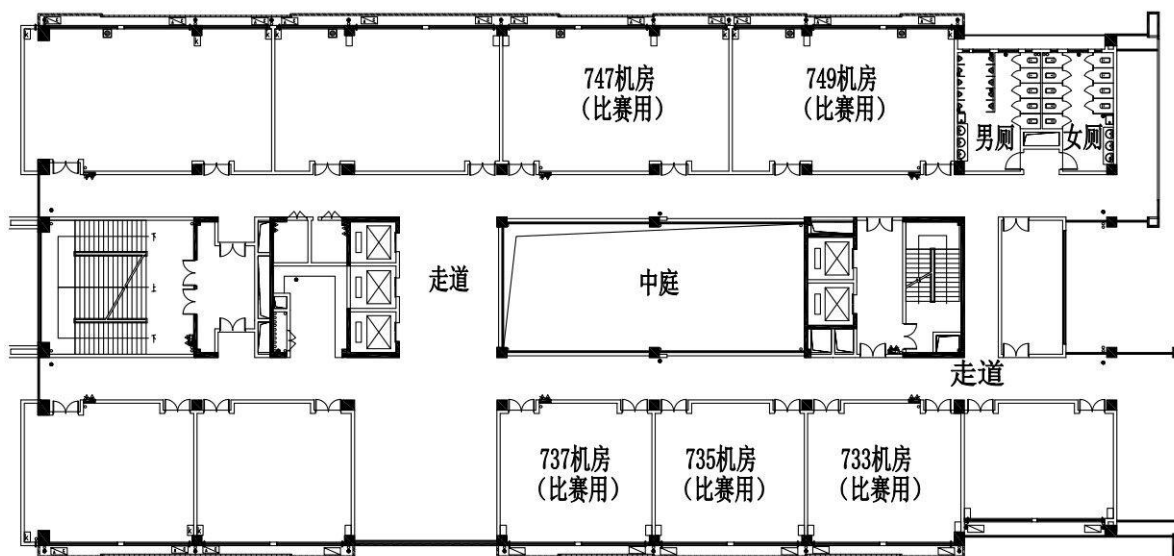

## 一、赛场位置

## 福建船政交通职业学院

1-报到处（福道园培训中心） 2-赛场（福船园艺新楼）

福道园培训中心

福船园艺新楼

## 二、赛场分布图

赛场布局图一（福船园艺新楼北楼六层）

赛场布局图二（福船园艺新楼北楼七层）

赛场布局图三（福船园艺新楼三层）