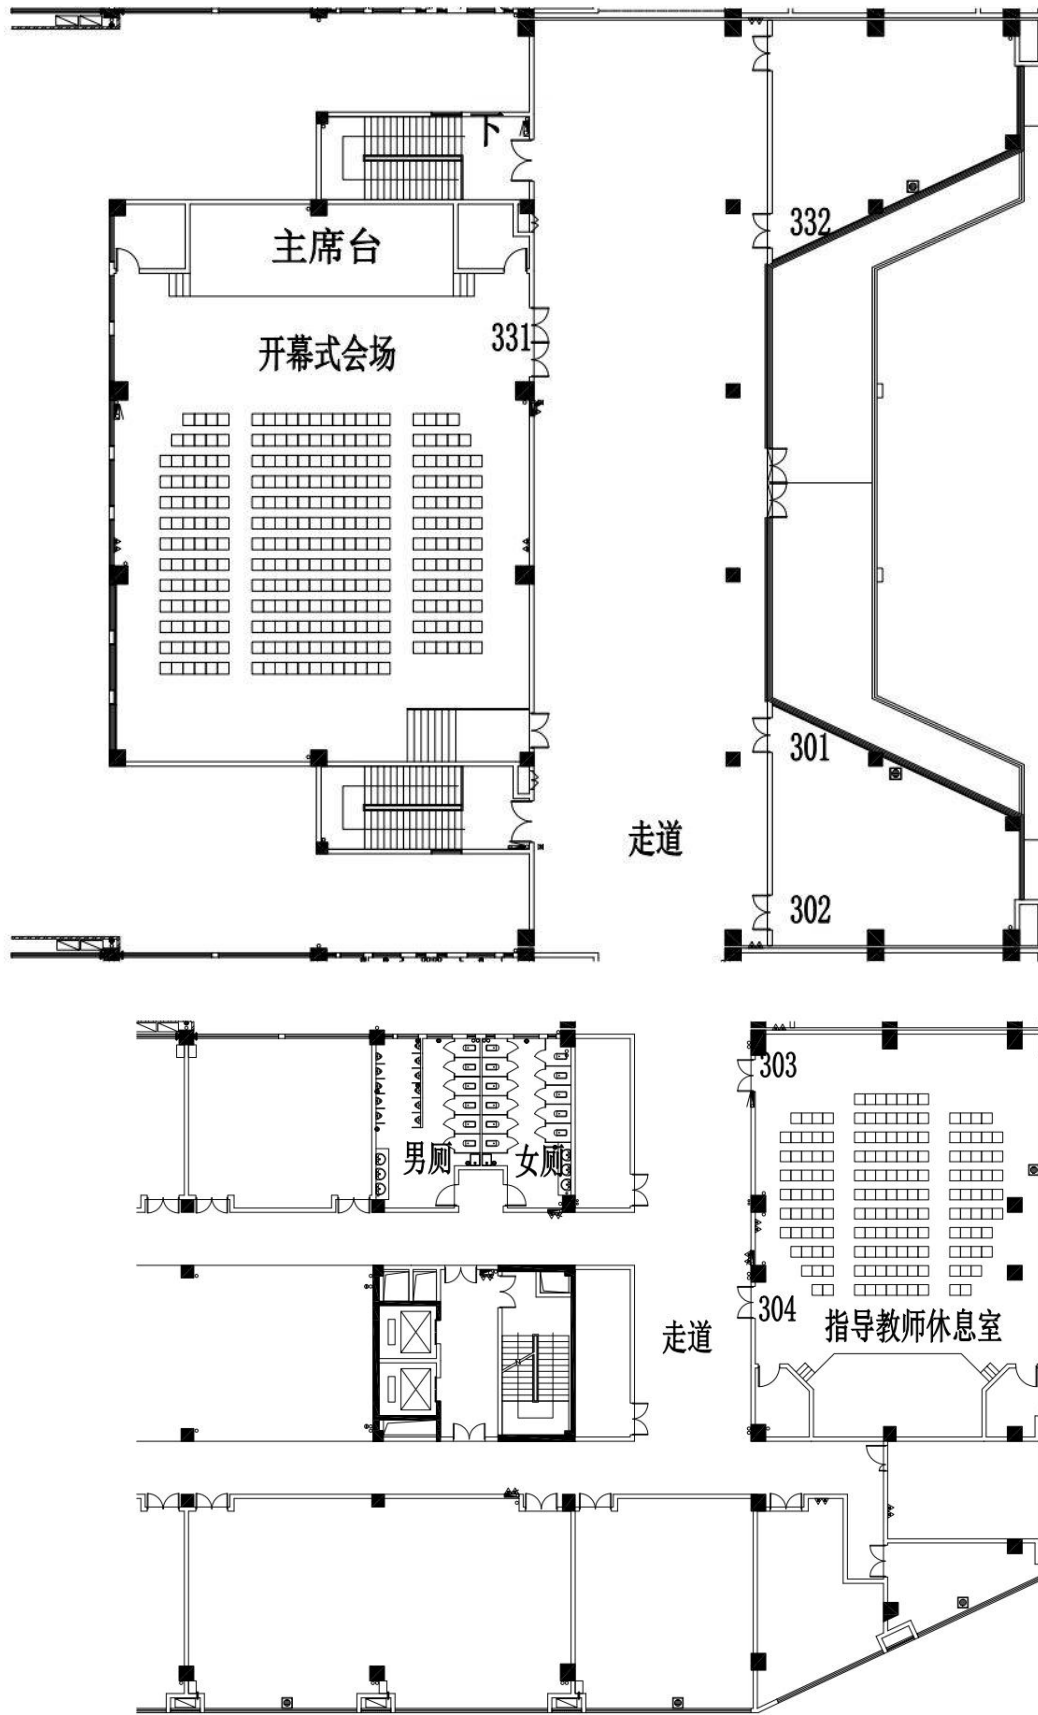

# 竞赛场地导览图

## 一、赛场位置

## 福建船政交通职业学院

1-报到处（福道园培训中心） 2-赛场（福船园艺新楼）

福道园培训中心

福船园艺新楼

## 二、赛场分布图

赛场布局图一（福船园艺新楼北楼六层）

赛场布局图二（福船园艺新楼北楼七层）

赛场布局图三（福船园艺新楼三层）